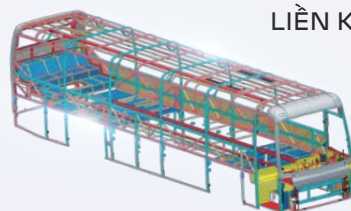

KHUNG GÀM MONOCOQUE
LIỀN KHỐI CỨNG VỮNG